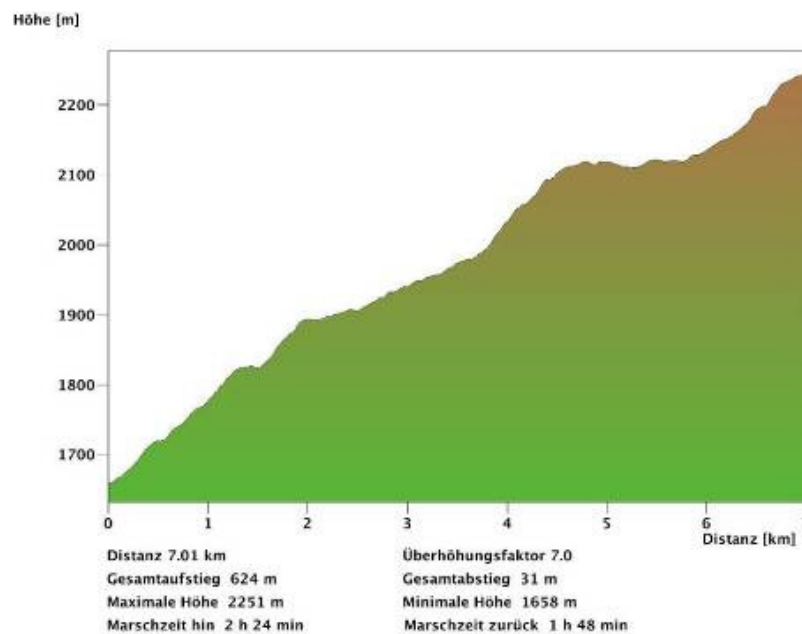

Guarda - Chamanna Tuoi (übernachten) - Furcletta - Alp Laret - Prui (oder: Ardez)

© www.pundw.ch

Höhenprofil - Distanz - Laufzeit

© www.swisstopo.ch

Guarda - Tuoihütte