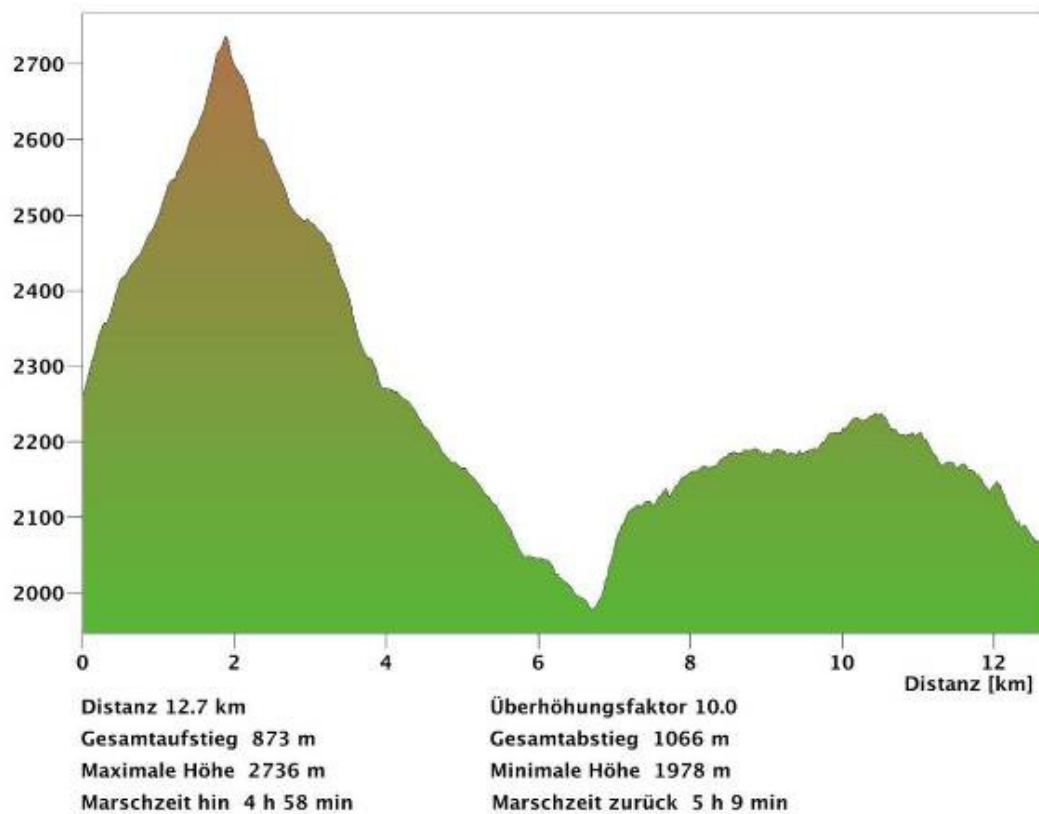

Höhenprofil - Distanz - Laufzeit Tuoihütte - Furcletta - Alp Laret - Prui

Höhe [m]

Swiss Map
© 2008, Bundesamt für Landestopografie swisstopo, CH-3084 Wabern